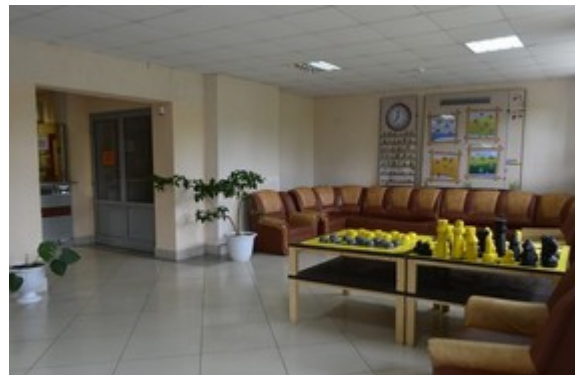

Объект: земельный участок
194000 m2

Адрес: Соколя Гора ст

Комментарий: Предлагается на продажу культурно - оздоровительный центр "Московия" расположенный в Смоленском районе ст. Соколя Гора. Огороженная территория базы отдыха участок площадью 5,4 Га(2,7 в собственности) круглосуточно освещается и охраняется. Общая площадь 3-х этажного главного корпуса 2541,2 кв. м., площадь второго 2-х этажного здания 224,1 кв. м., так же расположено на участке здание блочной мобильной котельной, здание овощехранилища (38,8 кв. м.), домик охраны. В главном корпусе расположены 51 гостиничный номер (2 люкс и 1 полулюкс), конференц -зал на 150 человек, большая бильярдная, теннисный стол, мини бар, мед. пункт, сауна (финская, русская). Большая столовая со своей кухней. На участке расположено большое чистое озеро, баскетбольная и волейбольная площадка со все сезонным покрытием. Строения в отличном состоянии, готовы к эксплуатации! Дополнительно передается право аренды на земельный участок 14 Га лесного фонда сроком на 50 лет(минимальная арендная ставка)!

#

Контакт: агент

телефон: (зарегистрируйтесь и войдите, чтобы увидеть), смотреть на сайте:

<https://smo-smolenskii.nndv.ru/kommercheskaia205566.aspx>

email (скрыт), отправить письмо через сайт:

<https://smo-smolenskii.nndv.ru/kommercheskaia205566pismo.aspx>

Размещено: с 06.06.18 16:12:25 до 06.06.19 16:12:25

Фото:

QR код (поднесите мобильный телефон для сканирования):