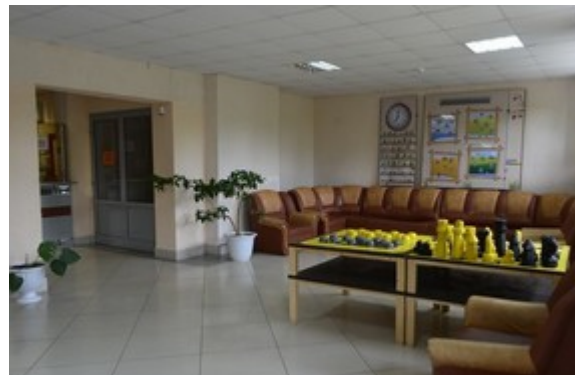

Объект: земельный участок
194000 m2

Адрес: Соколя Гора ст

Комментарий: Предлагается на продажу культурно - оздоровительный центр "Московия" расположенный в Смоленском районе ст. Соколя Гора. Огороженная территория базы отдыха участок площадью 5,4 Га(2,7 в собственности) круглосуточно освещается и охраняется. Общая площадь 3-х этажного главного корпуса 2541,2 кв. м., площадь второго 2-х этажного здания 224,1 кв. м., так же расположено на участке здание блочной мобильной котельной, здание овощехранилища (38,8 кв. м.), домик охраны. В главном корпусе расположены 51 гостиничный номер (2 люкс и 1 полулюкс), конференц -зал на 150 человек, большая бильярдная, теннисный стол, мини бар, мед. пункт, сауна (финская, русская). Большая столовая со своей кухней. На участке расположено большое чистое озеро, баскетбольная и волейбольная площадка со все сезонным покрытием. Строения в отличном состоянии, готовы к эксплуатации! Дополнительно передается право аренды на земельный участок 14 Га лесного фонда сроком на 50 лет(минимальная арендная ставка)!

#

Контакт: агент

телефон: (зарегистрируйтесь и войдите, чтобы увидеть), смотреть на сайте:

<https://smo-smolenskii.nndv.ru/kommercheskaia204519.aspx>

email (скрыт), отправить письмо через сайт:

<https://smo-smolenskii.nndv.ru/kommercheskaia204519pismo.aspx>

Размещено: с 03.05.18 15:11:49 до 03.05.19 15:11:49

Фото:

QR код (поднесите мобильный телефон для сканирования):