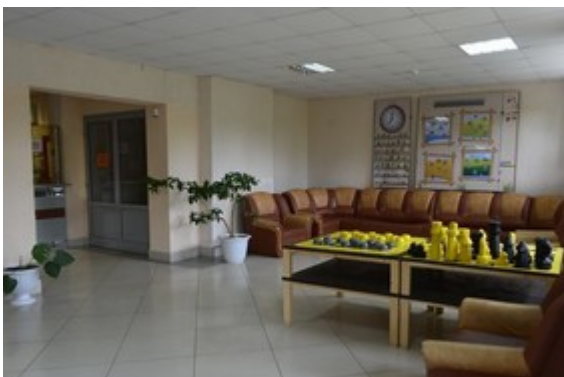

Объект: земельный участок
194000 m2

Адрес: Соколя Гора ст

Комментарий: Предлагается на продажу культурно - оздоровительный центр "Московия" расположенный в Смоленском районе ст. Соколя Гора. Огороженная территория базы отдыха участок площадью 5,4 Га(2,7 в собственности) круглосуточно освещается и охраняется. Общая площадь 3-х этажного главного корпуса 2541,2 кв. м., площадь второго 2-х этажного здания 224,1 кв. м., так же расположено на участке здание блочной мобильной котельной, здание овощехранилища (38,8 кв. м.), домик охраны. В главном корпусе расположены 51 гостиничный номер (2 люкс и 1 полулюкс), конференц -зал на 150 человек, большая бильярдная, теннисный стол, мини бар, мед. пункт, сауна (финская, русская). Большая столовая со своей кухней. На участке расположено большое чистое озеро, баскетбольная и волейбольная площадка со всесезонным покрытием. Строения в отличном состоянии, готовы к эксплуатации! Дополнительно передается право аренды на земельный участок 14 Га лесного фонда сроком на 50 лет(минимальная арендная ставка)!

#

Контакт: агент

телефон: (зарегистрируйтесь и войдите, чтобы увидеть), смотреть на сайте:

<https://smo-smolenskii.nndv.ru/kommercheskaia202590.aspx>

email (скрыт), отправить письмо через сайт:

<https://smo-smolenskii.nndv.ru/kommercheskaia202590pismo.aspx>

Размещено: с 01.03.18 18:14:42 до 01.03.19 18:14:42

Фото: