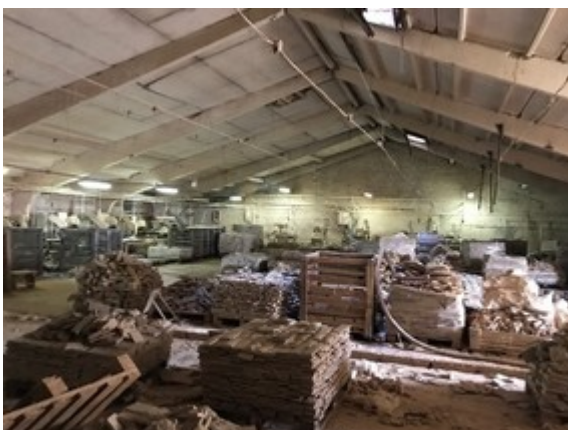

Продам коммерческую недвижимость

Территория: Смоленская обл,
Смоленский район,
Ковалевка д

Стоимость: **руб 5 500 000**

Объект: производств. помещ.
918 m2

Адрес: Ковалевка д, 1

Комментарий: Предлагается к продаже производственно-складской база по производству отделочного камня расположенная в д.Ковалевка в 3-х км. от города Смоленска(окружная) Производственное здание общей площадью 918 в.м., земельные участки общей площадью более 50 соток (1604 кв.м., 2024 кв.м, 973 кв.м., 93 кв.м., 442 и 63 кв.м.) , трансформаторная подстанция 400 КВт все в собственности. База огорожена и охраняется.

7#

Контакт: агент

телефон: (зарегистрируйтесь и войдите, чтобы увидеть), смотреть на сайте:

<https://smo-smolenskii.nndv.ru/kommercheskaia202603.aspx>

email (скрыт), отправить письмо через сайт:

<https://smo-smolenskii.nndv.ru/kommercheskaia202603pismo.aspx>

Размещено: с 01.03.18 18:14:42 до 01.03.19 18:14:42

Фото:

QR код (поднесите мобильный телефон для сканирования):